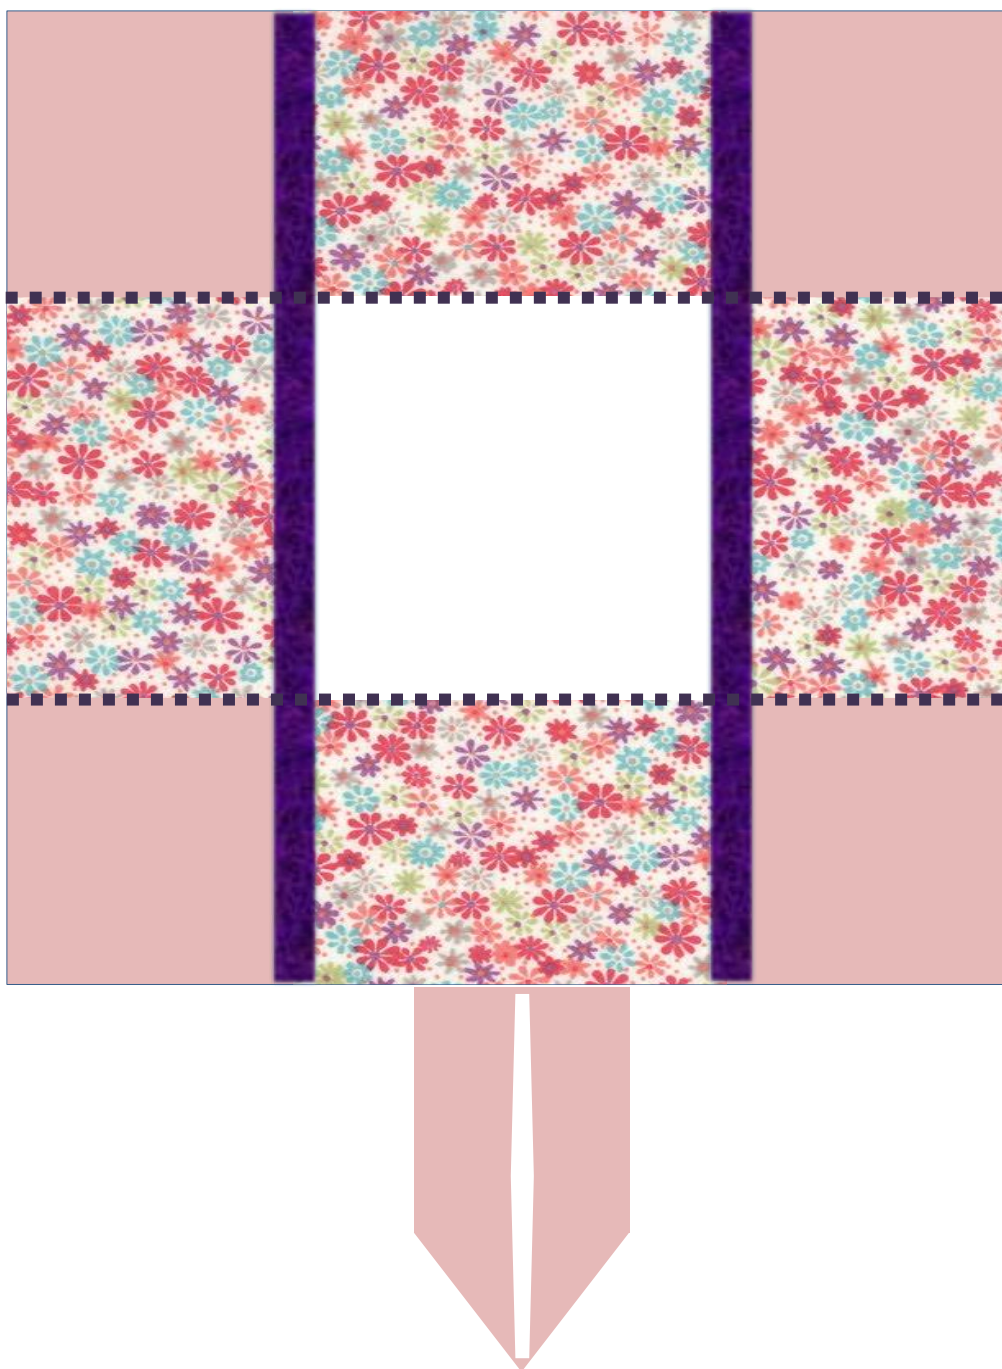

## *Pochette « La petite souris » pour petite dent de lait ...*

Cette Pochette « La petite souris » est destinée à glisser une petite dent de lait ...

C'est une simple pochette fermée par une boutonnière en biais. Le motif central est une petite souris, qui se fait de la couleur que l'on souhaite, selon ses envies. La souris est maintenue par un ruban de chaque côté, ainsi qu'un point de broderie, que l'on choisit également selon ce que l'on veut obtenir.

Dimensions : 12x12 cm