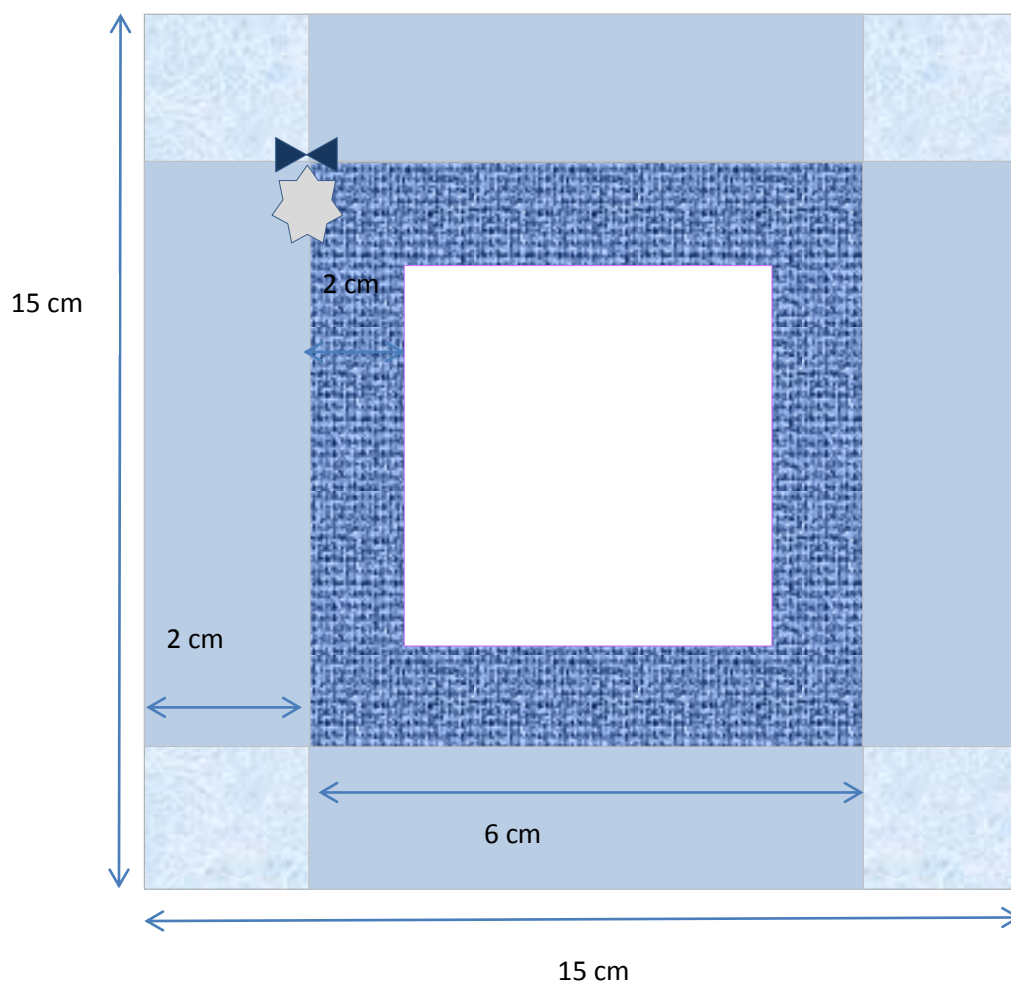

## « Blue Mouse »

*Petite souris pour dent de lait*

Pour l'arrière de la pochette, j'ai opté pour un matelassage en forme d'escargot, pour rappeler la comptine.

Le bouton cousu au-dessus est une petite pomme bleu pâle.